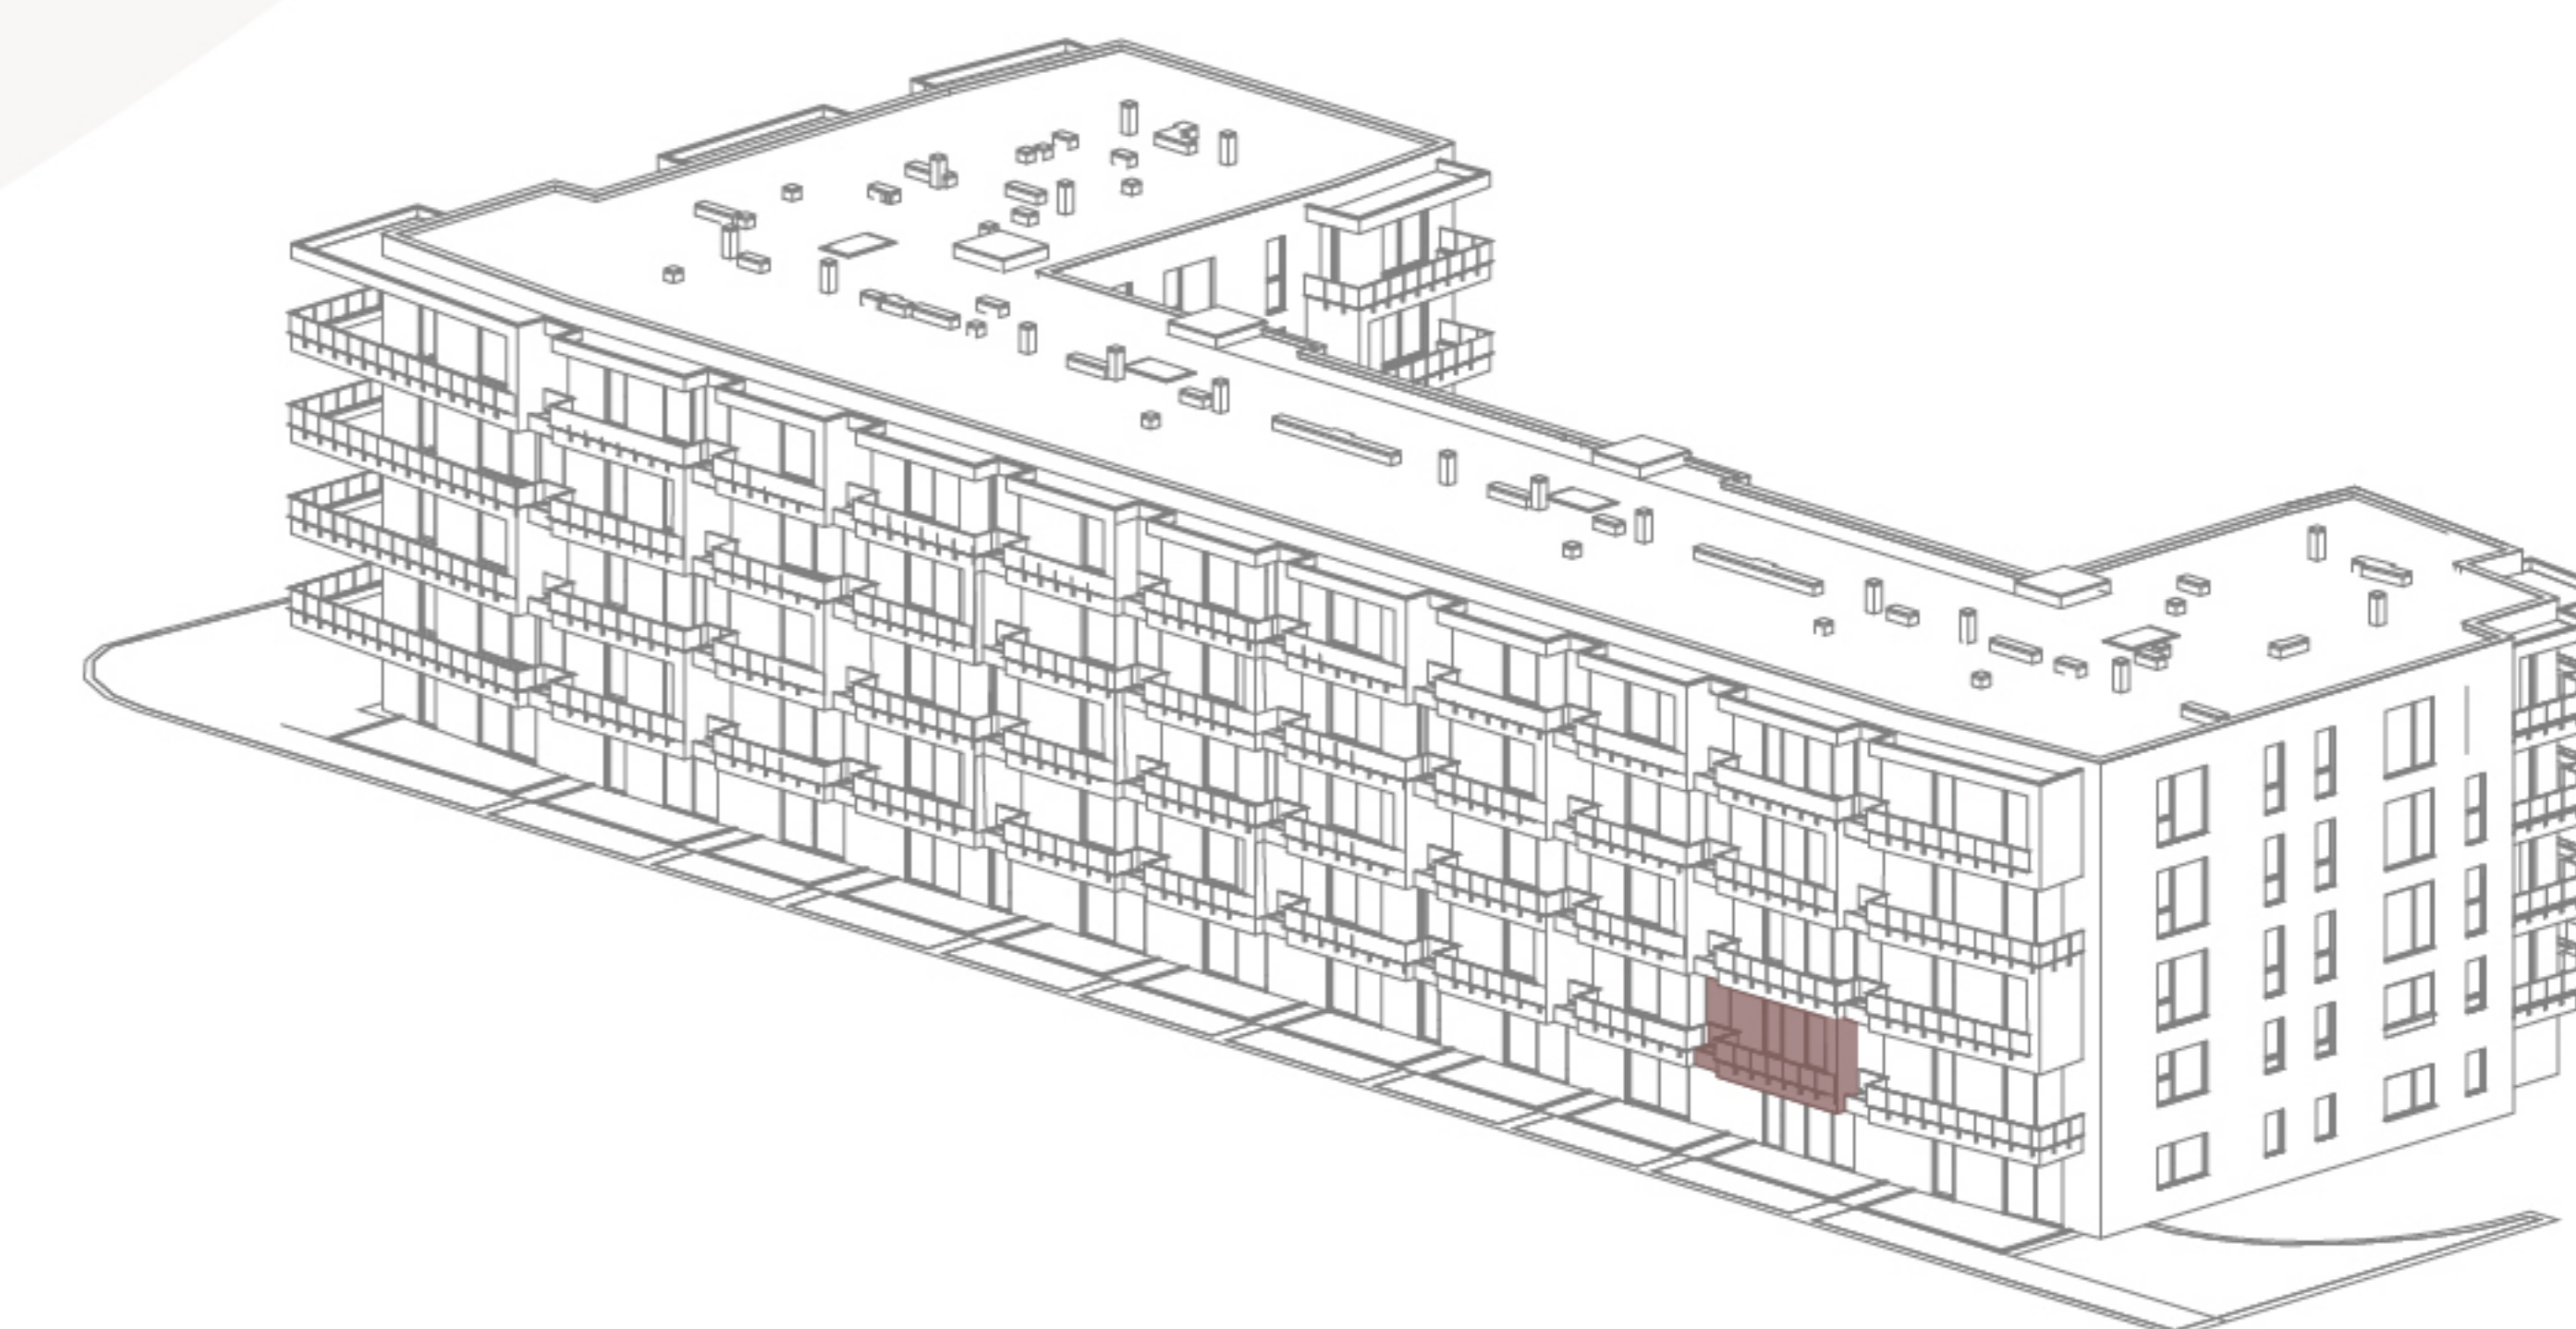

FORTIS UMAG

STAN 28

I. Kat | 42.34 m²

| | | |
|----------------|--------------|----------------------------|
| 1. | Hodnik | 3.97 m ² |
| 2. | Kupaonica | 4.24 m ² |
| 3. | Dnevna zona | 22.45 m ² |
| 4. | Spavaća soba | 11.68 m ² |
| Ukupno: | | 42.34 m² |
| 5. | Balkon | 10.69 m ² |
| 6. | Sprenište | |
| 7. | Parking | |